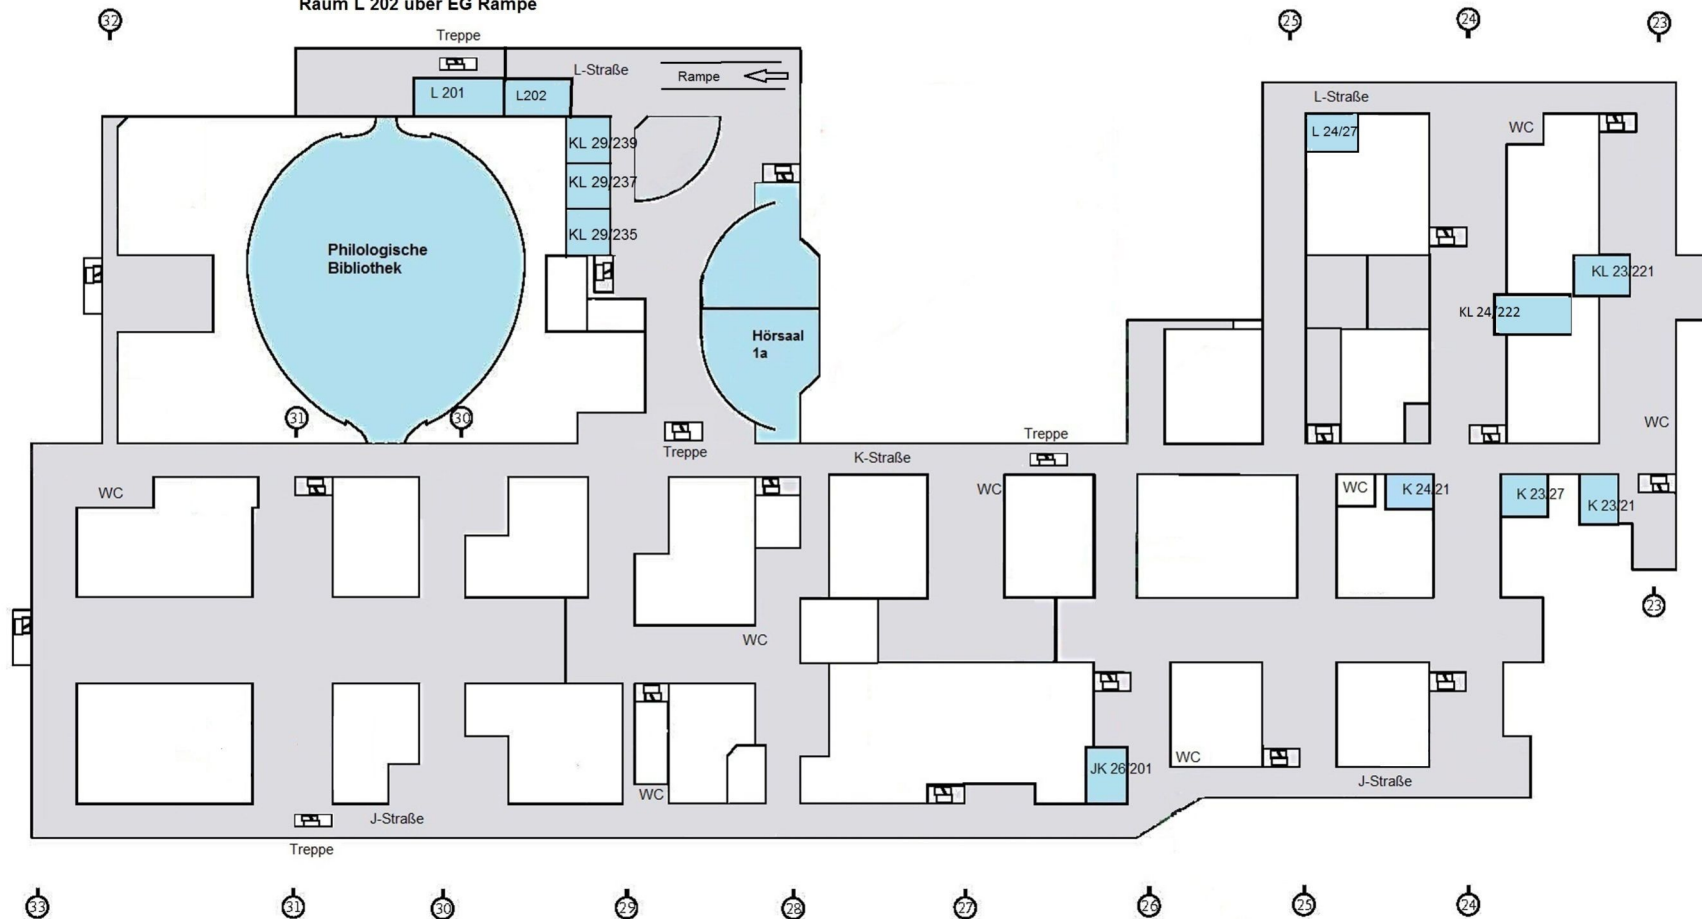

Berliner Methodentreffen

Lageplan der Tagungsräumlichkeiten

Habelschwerdter Allee 45

alle bezeichneten Räume sind Tagungsräume

1. Obergeschoss

Die Räume L 201 und L 202 sind nur getrennt über die Treppe/Rampe im Erdgeschoss erreichbar. Im 1. Obergeschoss gibt es keine Verbindung.

Raum L 201 über EG, Treppe

Raum L 202 über EG Rampe

Habelschwerdter Allee

Fabeckstraße

Räume für das Berliner Methodentreffen;
die Raumnummern der verschiedenen Workshops etc.
entnehmen Sie bitte dem Programm in Ihrer
Tagungsmappe